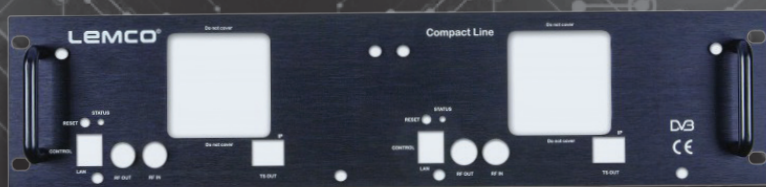

# LEMCO®

DIGITAL TV SOLUTIONS

**Compact Line**  
ALL-IN-ONE HEADEND

# SCL-010

Compact Line rack mount

[www.lemco.gr](http://www.lemco.gr)

# SCL-010

Compact Line rack mount

## ΓΕΝΙΚΑ

Το SCL-010 κατασκευασμένο από ανοδιωμένο αλουμίνιο δίνει την δυνατότητα σ όλα τα μοντέλα της σειράς Compact Line να εγκατασταθούν πάνω σε rack.

Η κάθε πρόσοψη έχει την δυνατότητα να υποστηρίξει μέχρι δύο συσκευές, καταλαμβάνοντας μόνο 2 ½ U χώρο πάνω στο rack, προσφέροντας την καλύτερη δυνατή εξοικονόμηση χώρου.